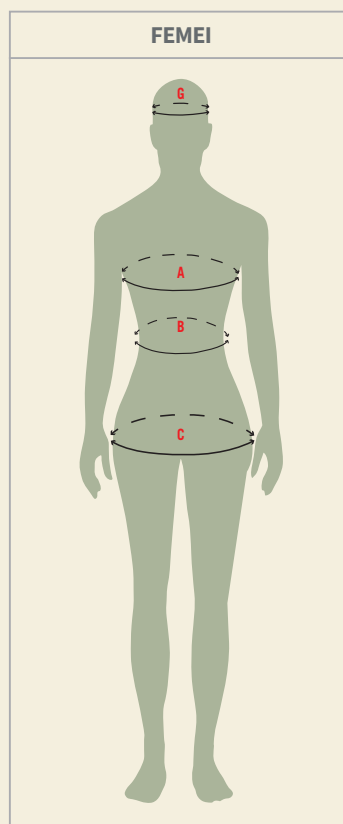

MĂRIMI FEMEI

FEMEI (MĂSURĂTORI ÎN CM)								
Mărime	XS	S	M	L	XL	2XL	3XL	
	34	36	38	40	42	44	46	48
A	82 - 86	86 - 90	90 - 94	94 - 98	98 - 102	102 - 106	106 - 112	112 - 120
B	66 - 70	70 - 74	74 - 78	78 - 82	82 - 86	86 - 91	91 - 97	97 - 105
C	90 - 94	94 - 98	98 - 102	102 - 106	106 - 110	110 - 114	114 - 120	120 - 128

FEMEI (MĂSURĂTORI ÎN INCHI)								
Mărime	XS	S	M	L	XL	2XL	3XL	
	34	36	38	40	42	44	46	48
A	32½ - 33½	33½ - 35½	35½ - 37	37 - 38½	38½ - 40½	40½ - 41½	41½ - 44½	44½ - 47½
B	26 - 27½	27½ - 29½	27½ - 29½	30½ - 32½	32½ - 33½	33½ - 35½	35½ - 38½	38½ - 41½
C	35½ - 37	37 - 38½	37 - 38½	40½ - 41½	41½ - 43½	43½ - 44½	44½ - 47½	47½ - 50½

FEMEI - PARTEA INFERIOARĂ								
EU	34	36	38	40	42	44	46	48
UK	6	8	10	12	14	16	18	20
Franta / Spania	36	38	40	42	44	46	48	50

LUNGIME PARTEA INFERIOARĂ								
Lungime standard	34	36	38	40	42	44	46	48
Lung. scurtă -6 cm	34S	36S	38S	40S	42S	44S	46S	48S

MĂRIMI TINERET

TINERET (MĂSURĂTORI ÎN CM)						
Mărime	104	116	128	140	152	164
Înălțime corp	96 - 106	108 - 118	118 - 130	130 - 142	142 - 154	154 - 166
~ Vârsta	3 - 4 years	5 - 6 years	7 - 8 years	9 - 10 years	11 - 12 years	13 - 14 years
A	56 - 60	60 - 64	64 - 69	69 - 75	75 - 81	81 - 87
B	50 - 54	54 - 57	57 - 61	61 - 66	66 - 72	72 - 77
C	59 - 63	63 - 67	67 - 72	72 - 78	78 - 84	84 - 90

TINERET (MĂSURĂTORI ÎN INCHI)						
Mărime	104	116	128	140	152	164
Înălțime corp	37½ - 41½	42½ - 46½	46½ - 51½	51½ - 55½	55½ - 60½	60½ - 65½
~ Vârsta	3 - 4 years	5 - 6 years	7 - 8 years	9 - 10 years	11 - 12 years	13 - 14 years
A	22 - 23½	23½ - 24½	24½ - 27½	27½ - 29½	29½ - 31½	31½ - 34½
B	19½ - 21½	21½ - 22½	22½ - 24	24 - 26	26 - 28½	28½ - 30½
C	23½ - 24½	24½ - 26½	26½ - 28½	28½ - 30½	30½ - 33½	33½ - 35½