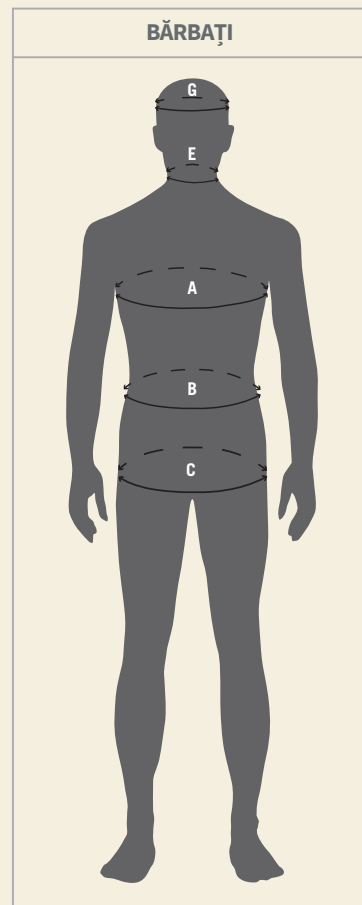

BĂRBAȚI - PARTEA SUPERIOARĂ														
EU	44	46	48	50	52	54	56	58	60	62	64	66	68	70
GB	35	36	38	39	41	43	44	46	47	49	50	52	54	56
UK	34	36	38	40	42	44	46	48	50	52	54	56	58	60

BĂRBAȚI - PARTEA INFERIOARĂ														
EU	44	46	48	50	52	54	56	58	60	62	64	66	68	70
UK	30	31	33	35	36	38	39	41	43	44	46	48	50	
Franta / Spania	38	40	42	44	46	48	50	52	54	56	58	61		

LUNGIME PARTEA INFERIOARĂ													
Lungime standard	44	46	48	50	52	54	56	58	60	62	64	66	68
Lungime scurtă -6 cm		22	23	24	25	26	27	28	29	30	31	32	
Lungime lungă +6 cm			94	98	102	106	110	114	118				

E) CĂMĂȘI BĂRBAȚI									
Mărime	XS	S/M	L	XL	2XL / 3XL	4XL	5XL / 6XL	7XL	
EU	37 / 38	39 / 40	41 / 42	43 / 44	45 / 46	47 / 48	49 / 50	51 / 52	
UK	14¹/₂ / 15	15¹/₂ / 15³/₄	16 / 16¹/₂	17 / 17¹/₄	17³/₄ / 18	18¹/₂ / 19	19¹/₄ / 19³/₄	20 / 20¹/₂	

MĂRIMI UNISEX

PARTEA SUPERIOARĂ UNISEX									
Mărime	XS	S	M	L	XL	2XL	3XL	4XL	5XL
Bărbați	44 / 46	46 / 48	50 / 52	52 / 54	56 / 58	58 / 60	62 / 64	64 / 66	68 / 70
Femei	34 / 36	38 / 40	42	44 / 46	46 / 48	48			

PARTEA INFERIOARĂ UNISEX									
Mărime	XS	S	M	L	XL	2XL	3XL	4XL	5XL
Bărbați	44 / 46	46 / 48	50 / 52	52 / 54	56 / 58	58 / 60	62 / 64	64 / 66	68 / 70
Femei	34	34 / 36	36 / 38	40	42 / 44	46	48